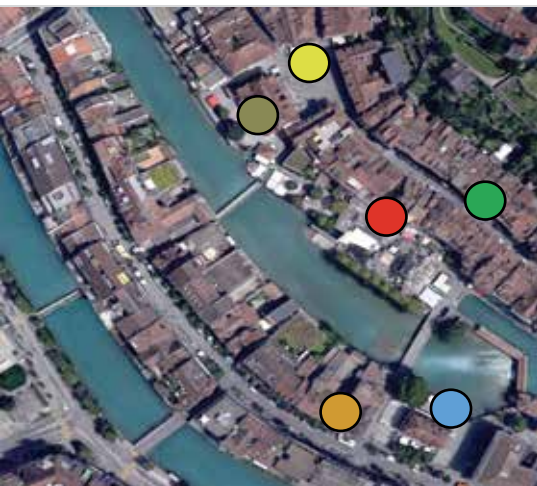

Gassenfasnacht - Ablöseplan

Thuner
Fasnachtsfreunde

Samstag 27.01.2024

17.00 Uhr
03.30 Uhr

Gassenfasnacht in der Innenstadt
Schluss

Ort	Treppe Beldona	Bühne Rathausplatz	Guggezelt Katerbar	Guggezelt Mühleplatz	Treppe Orellfüssli	Guggezelt Grönbachgusler
Zeit						
17.00-17.30 Uhr	Houzbrügg-Fäger	Notegrübler Ittigen	Grönbachgusler	Albis Chroser	Glori-Moore	Eulachschränzer
17.30-18.00 Uhr	Schattepööggle	Schänzli-Fäger	Schmatz die Gurken	Muggetätscher	Pulswärmer	Thuner - Seehüüler
18.00-18.30 Uhr	Zinökler Köniz	Schlossgeister	Bäregrabeschränzer	Chessilochruächä	Bödeli Rasselbande	Gschirr-Schärbeler
18.30-19.00 Uhr	Eulachschränzer	Grönbachgusler	Mega Drums Percussiongroup	Houzbrügg-Fäger	Lyssbachfäger	Harlekin - Clique
19.00-19.30 Uhr	Pulswärmer	Bänggnor Sumpfhüener	Pläfa Fleglä Bärn	Latärndlihöckler	Muggetätscher	Notegrübler Ittigen
19.30-20.00 Uhr	Chatzeschwänz	Chessilochruächä	Schlossgeister	Zinökler Köniz	Schmatz die Gurken	Schänzli-Fäger
20.00-20.30 Uhr	Säins Tschikken	Albis Chroser	Thuner Seehüüler	Glunggephoniker	Alpenhüüler Spiez	Schattepööggle
20.30-21.00 Uhr	Gschirr-Schärbeler	Bödeli Rasselbande	SpitzeBlaatere	Bäregrabe-schränzer	Gülle Schlüch	Glori-Moore
21.00-21.30 Uhr	Grönbachgusler	Latärndlihöckler	Muggetätscher	Chatzeschwänz	Mega Drums Percussiongroup	Houzbrügg-Fäger
21.30-22.00 Uhr	Albis Chroser	Pulswärmer	Bänggnor Sumpfhüener	Harlekin - Clique	Thuner - Seehüüler	Pläfa Fleglä Bärn
22.00-22.30 Uhr	Bäregrabeschränzer	Glori-Moore	Säins Tschikken	Gschirr-Schärbeler	Eulachschränzer	Gülle Schlüch
22.30-23.00 Uhr	Bödeli Rasselbande	Lyssbachfäger	Notegrübler Ittigen	Grönbachgusler	Chatzeschwänz	Glunggephoniker
23.00-23.30 Uhr	Latärndlihöckler	Zinökler Köniz	Harlekin - Clique	Schänzli-Fäger	Schlossgeister	Muggetätscher
23.30-24.00 Uhr	Thuner Seehüüler	Schmatz die Gurken	Gschirr-Schärbeler	Pulswärmer	Bänggnor - Sumpfhüener	Chessilochruächä
00.00-00.30 Uhr	Glunggephoniker	Eulachschränzer	Chatzeschwänz	Bödeli Rasselbande	Grönbachgusler	Albis Chroser
00.30-01.00 Uhr	Pläfa Fleglä Bärn	Gülle Schlüch	Houzbrügg-Fäger	Mega Drums Percussiongroup	Bäregrabeschränzer	Lyssbachfäger
01.00-01.30 Uhr	Chessilochruächä	Harlekin - Clique	Zinökler Köniz	Glori-Moore	Notegrübler Ittigen	Schmatz die Gurken
01.30-02.00 Uhr	Bänggnor Sumpfhüener	Albis Chroser	Gülle Schlüch	Eulachschränzer	Glunggephoniker	Mega Drums Percussiongroup
02.00-02.30 Uhr	Schänzli-Fäger	Houzbrügg-Fäger	Glori-Moore	Lyssbachfäger	Pläfa Fleglä Bärn	Zinökler Köniz