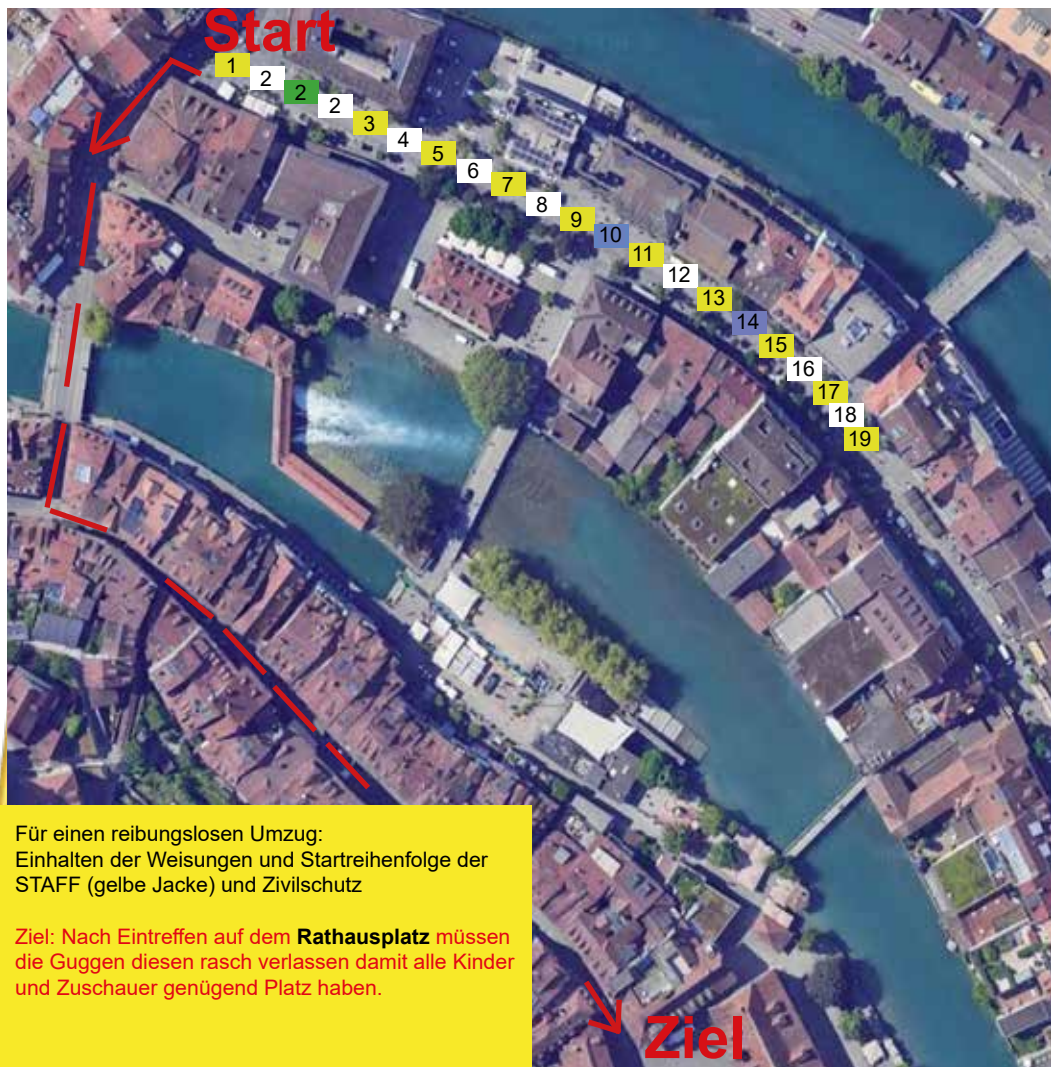

Kinderfasnacht

Thuner
Fasnachtsfreunde

Samstag 27.01.2024

13.30 Uhr
16.01 Uhr

Kinderfasnacht im Guggezelt Mühleplatz
Kinderumzug durch die Innenstadt

Nr.	Gruppe	Kanton	Anzahl
1	GschirrSchärbeler	BE	20
2	Gringerat	BE	10
2	Gringeratswagen	BE	4
2	Gringegarde	BE	25
3	Bödeli Rasselbande	BE	33
4	MEKA	VS	10
5	Thunerseehüüler	BE	30
6	FAKOWI	ZH	7
7	Eulachschränzer	ZH	26
8	Fälli Glöggeler Winterthur	ZH	20
9	Notegrübler Ittigen	BE	25
10	Kinder / Eltern Gruppen		
11	Alpehüüler Spiez	BE	15
12	Hölloch Häxen Winterthur	ZH	7
13	Lyssbachfäger	BE	20
14	Kinder / Eltern Gruppe		
15	Albis Chroser	ZH	28
16	Bazzilmanni Bassersdorf	ZH	16
17	Schlossgeister Thunstetten / Bützberg	BE	30
18	Lindberg - Hexen Winterthur	ZH	25
19	Pläfa Fleglä Bärn	BE	36

Blau	Kinder/Eltern Gruppe
Gelb	= Guggen
Grün	= Gringeratswagen
Weiss	= Kostüm- und Maskengruppen

Übersichtsplan - Kinderumzug

Trüner
Fasnachtsfreunde

Wir bitten alle Guggen ihre Startaufstellung rechtzeitig zu beziehen (siehe unten), so dass pünktlich um 16.01 Uhr gestartet werden kann.